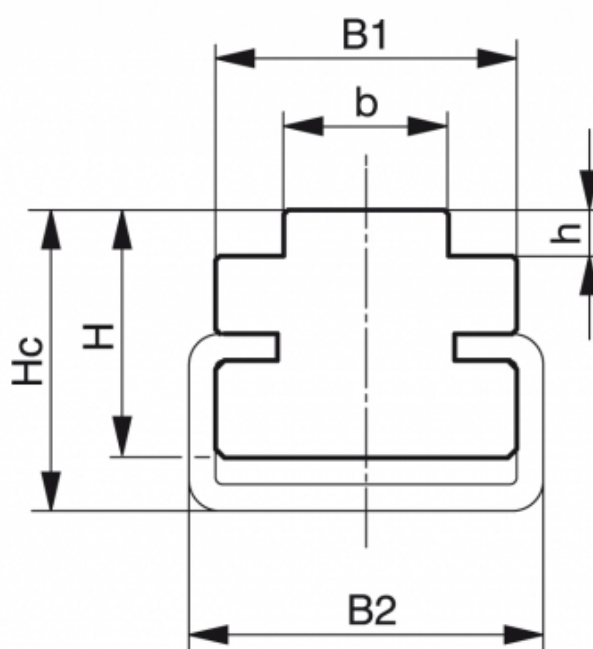

Varenummer: 617221210015  
Beskrivelse: Glideskinne CT 06B-1 grøn  
Passer til C3 stål skinne, L=2000

## Mål

b = 5.4  
B1 = 17  
B2 = 20  
H = 14  
h = 1,5  
Hc = 17  
Profil = C3